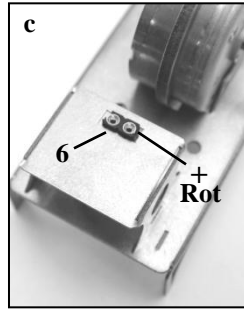

BAUSCHRITTE / MOUNTING STEPS

Stückliste / Part List

- 01 Grundplatte / Ground-Plate 1x
- 02 Tisch / Table 1x
- 03 Dynamo 1x
- 04 Kran-Öse / Crane-Eye 1x
- 05 Schraube / Screw M 1,6 2x
- 06 Lampen-Fassung / Lamp-Holder 1x
- 07 Lampe / Lamp 1x
- 08 Verbindungs-Wellen-Schlauch / Connection-Hose 28x3 1x
- 09 Stabilisator-Stift / Stabilizer-Pin 1x
- 12 Distanz-Brücke / Distance-Bridge 2x

**Viel Spaß!
Have Fun!**

Änderungen welche die Funktion verbessern, können vorgenommen werden.
Small changes for better function can be do.

Lutz Hielscher
Technische Spielwaren & Dampfmaschinen
Technical Toys & Steam Engines
Schmiedestraße 52, D-42279 Wuppertal