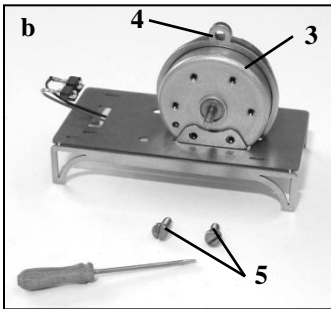

BAUSCHRITTE / MOUNTING STEPS

Stückliste / Part List

- 01 Grundplatte / Ground-Plate 1x
- 02 Tisch / Table 1x
- 03 Dynamo 1x
- 04 Kran-Öse / Crane-Eye 1x
- 05 Schraube / Screw M 1,6 2x
- 06 Lampen-Fassung / Lamp-Holder 1x
- 07 Lampe / Lamp 1x
- 08 Verbindungs-Wellen-Schlauch / Connection-Hose 28x3 1x
- 09 Stabilisator-Stift / Stabilizer-Pin 1x
- 12 Distanz-Brücke / Distance-Bridge 2x