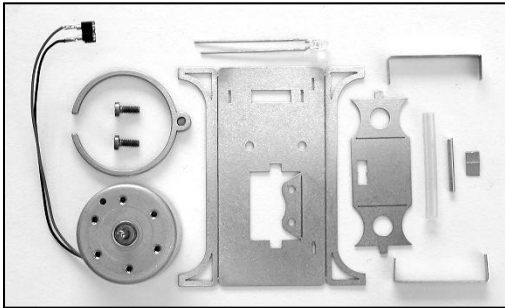

BAUSCHRITTE / MOUNTING STEPS

Stückliste / Part List

- 01 Grundplatte / Ground-Plate 1x
- 02 Tisch / Table 1x
- 03 Dynamo 1x
- 04 Kran-Öse / Crane-Eye 1x
- 05 Schraube / Screw M 1,6 2x
- 06 Lampen-Fassung / Lamp-Holder 1x
- 07 Lampe / Lamp 1x
- 08 Verbindungs-Wellen-Schlauch / Connection-Hose 28x3 1x
- 09 Stabilisator-Stift / Stabilizer-Pin 1x
- 12 Distanz-Brücke / Distance-Bridge 2x