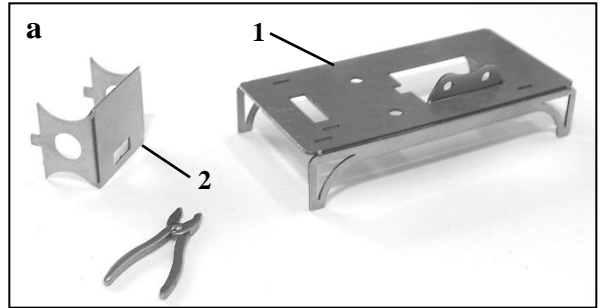

BAUSCHRITTE / MOUNTING STEPS

Stückliste / Part List

- 01 Grundplatte / Ground-Plate 1x
- 02 Tisch / Table 1x
- 03 Dynamo 1x
- 04 Kran-Öse / Crane-Eye 1x
- 05 Schraube / Screw M 1,6 2x
- 06 Lampen-Fassung / Lamp-Holder 1x
- 07 Lampe / Lamp 1x
- 08 Verbindungs-Wellen-Schlauch / Connection-Hose 28x3 1x
- 09 Stabilisator-Stift / Stabilizer-Pin 1x
- 12 Distanz-Brücke / Distance-Bridge 2x