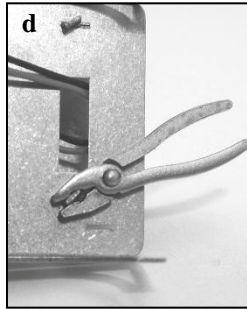

BAUSCHRITTE / MOUNTING STEPS

Stückliste / Part List

- 01 Grundplatte / Ground-Plate 1x
- 02 Tisch / Table 1x
- 03 Dynamo 1x
- 04 Kran-Öse / Crane-Eye 1x
- 05 Schraube / Screw M 1,6 2x
- 06 Lampen-Fassung / Lamp-Holder 1x
- 07 Lampe / Lamp 1x
- 08 Verbindungs-Wellen-Schlauch / Connection-Hose 28x3 1x
- 09 Stabilisator-Stift / Stabilizer-Pin 1x
- 12 Distanz-Brücke / Distance-Bridge 2x

**Viel Spaß!
Have Fun!**

Änderungen welche die Funktion verbessern, können vorgenommen werden.
Small changes for better function can be do.

Lutz Hielscher
Technische Spielwaren & Dampfmaschinen
Technical Toys & Steam Engines
Schmiedestraße 52, D-42279 Wuppertal