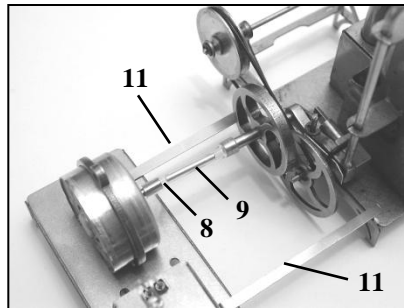

BAUSCHRITTE / MOUNTING STEPS

Stückliste / Part List

- 01 Grundplatte / Ground-Plate 1x
- 02 Tisch / Table 1x
- 03 Dynamo 1x
- 04 Kran-Öse / Crane-Eye 1x
- 05 Schraube / Screw M 1,6 2x
- 06 Lampen-Fassung / Lamp-Holder 1x
- 07 Lampe / Lamp 1x
- 08 Verbindungs-Wellen-Schlauch / Connection-Hose 28x3 1x
- 09 Stabilisator-Stift / Stabilizer-Pin 1x
- 12 Distanz-Brücke / Distance-Bridge 2x

**Viel Spaß!
Have Fun!**

Änderungen welche die Funktion verbessern, können vorgenommen werden.
Small changes for better function can be do.

Lutz Hielscher
Technische Spielwaren & Dampfmaschinen
Technical Toys & Steam Engines
Schmiedestraße 52, D-42279 Wuppertal