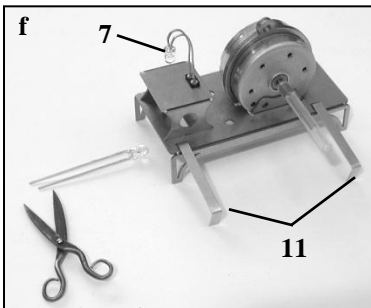

BAUSCHRITTE / MOUNTING STEPS

Stückliste / Part List

- 01 Grundplatte / Ground-Plate 1x
- 02 Tisch / Table 1x
- 03 Dynamo 1x
- 04 Kran-Öse / Crane-Eye 1x
- 05 Schraube / Screw M 1,6 2x
- 06 Lampen-Fassung / Lamp-Holder 1x
- 07 Lampe / Lamp 1x
- 08 Verbindungs-Wellen-Schlauch / Connection-Hose 28x3 1x
- 09 Stabilisator-Stift / Stabilizer-Pin 1x
- 12 Distanz-Brücke / Distance-Bridge 2x