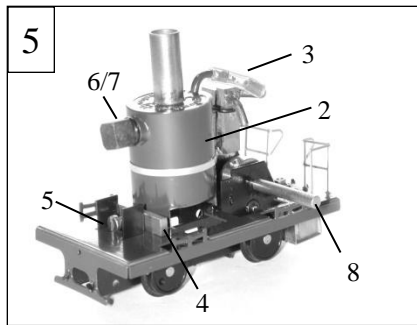

BAUSCHRITTE / MOUNTING STEPS

Stückliste / Part List

- | | | |
|----|--|---|
| 1 | Geländer / Railing | 2 |
| 2 | Kessel / Boiler | 1 |
| 3 | Silikonschlauch / Silikon tube | 1 |
| 4 | Kesselhalterung / Boiler holder | 1 |
| 5 | Schraube / Srew | 1 |
| 6 | Einfüllschraube / Filling Cap | 1 |
| 7 | Dichtring / Washer | 1 |
| 8 | Anwerfachse / starter axle | 1 |
| 9 | Aufkleber / labels | 2 |
| 10 | Spritze / Syring | 2 |
| | (1 Wasser / 1 Spiritus) / (1 Water / 1 Spirit) | |