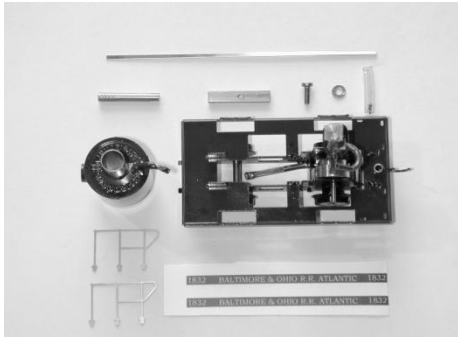

BAUSCHRITTE / MOUNTING STEPS

Stückliste / Part List

- | | | |
|----|--|---|
| 1 | Geländer / Railing | 2 |
| 2 | Kessel / Boiler | 1 |
| 3 | Silikonschlauch / Silikon tube | 1 |
| 4 | Kesselhalterung / Boiler holder | 1 |
| 5 | Schraube / Srew | 1 |
| 6 | Einfüllschraube / Filling Cap | 1 |
| 7 | Dichtring / Washer | 1 |
| 8 | Anwerfachse / starter axle | 1 |
| 9 | Aufkleber / labels | 2 |
| 10 | Spritze / Syring | 2 |
| | (1 Wasser / 1 Spiritus) / (1 Water / 1 Spirit) | |