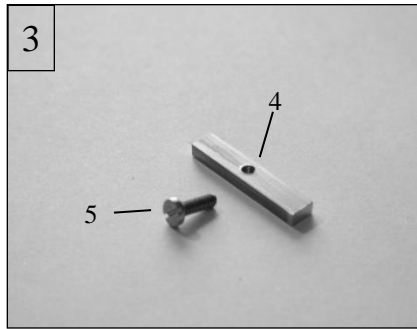

BAUSCHRITTE / MOUNTING STEPS

Stückliste / Part List

- | | | |
|----|--|---|
| 1 | Geländer / Railing | 2 |
| 2 | Kessel / Boiler | 1 |
| 3 | Silikonschlauch / Silikon tube | 1 |
| 4 | Kesselhalterung / Boiler holder | 1 |
| 5 | Schraube / Srew | 1 |
| 6 | Einfüllschraube / Filling Cap | 1 |
| 7 | Dichtring / Washer | 1 |
| 8 | Anwerfachse / starter axle | 1 |
| 9 | Aufkleber / labels | 2 |
| 10 | Spritze / Syring | 2 |
| | (1 Wasser / 1 Spiritus) / (1 Water / 1 Spirit) | |