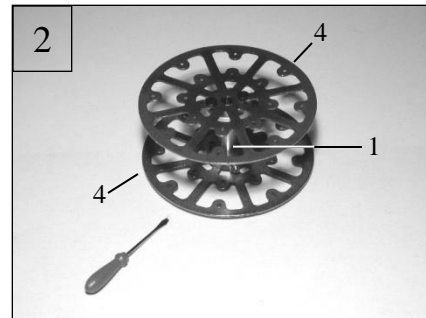

BAUSCHRITTE / MOUNTING STEPS

Stückliste / Part List

1	Nabe / Hub	2
2	Schraube / Screw M 2 x 6	2
3	Schraube / Screw M 1,4 x 5	8
4	Ring / Ring	4
5	Schaukeln / Paddle	16
6	Achse / Axle	1

Seitenantrieb / Side

Heckantrieb / Back

Viel Spaß! / Have Fun!

Änderungen welche die Funktion verbessern, können vorgenommen werden.
Small changes for better function can be do.