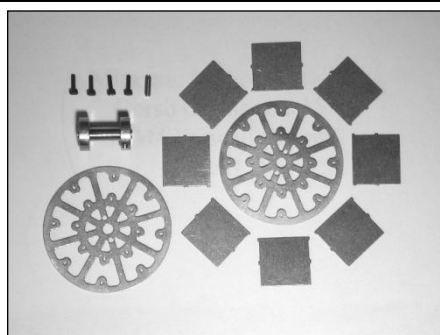

BAUSCHRITTE / MOUNTING STEPS

Stückliste / Part List

1	Nabe / Hub	2
2	Schraube / Screw M 2 x 6	2
3	Schraube / Screw M 1,4 x 5	8
4	Ring / Ring	4
5	Schaukeln / Paddle	16
6	Achse / Axle	1

Seitenantrieb / Side

Heckantrieb / Back

Viel Spaß! / Have Fun!

Änderungen welche die Funktion verbessern, können vorgenommen werden.
Small changes for better function can be do.