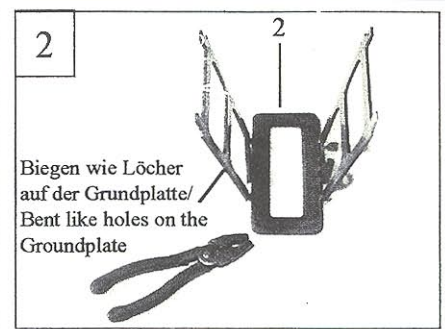

Katalog (über 1.000 Artikel)  
Catalogue  
(more than 1.000 articles)

Best.-Nr. / Order-No.: 010200

BAUSCHRITTE / MOUNTING STEPS

**Stückliste / Part List**  
**Schleifbock / Wheel Grinder**

1 Grundplatte / Groundplate	1
2 Ständer / Stand	1
3 Schnurrolle / String Wheel	1
4 Madenschraube / grab screw	1
5 Klemmring / Spring Ring	2
6 Schleifrad / Wheel Grinder	1