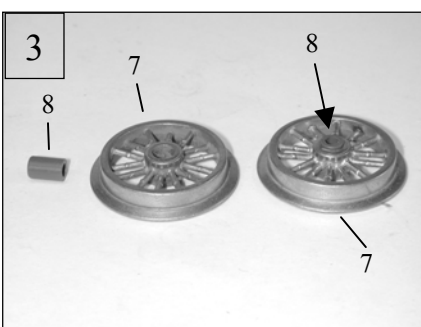

Heißluftmotor Stirling 5 Draisine / Hot Air Engine Stirling 5 Draisine

BAUSCHRITTE Spur G, I, 45 mm / MOUNTING STEPS Gauge G, I, 45 mm

Stückliste / Part List

1 Brennerhalter / Burner holder	1
2 Hutmutter M3/ Arcon nut M3 (vorhanden / existing)	2
3 Schraube M3x6 / Srew M3x6	2
4 Achshalter / Axle holder	2
5 Achse kurz / Axle short	1
6 Achse long / Axle long	1
7 Räder / Wheels	4
8 Hülsen / Sleeve	4
9 Schnurlaufrolle / Drive pulley	1
10 Madenschraube M2 / Set screw M2	1
11 O-Ring 60x1 / O-Ring 60x1	1
12 Kompass / Compass	1
13 Doppelseitiges Klebeband / Double faced adhesive tape	1