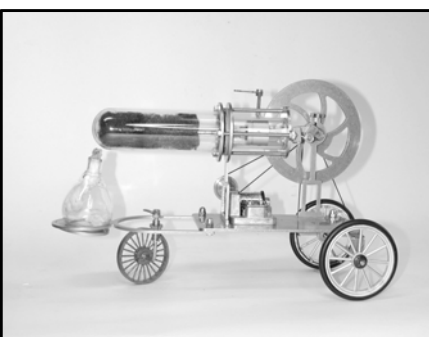

Heißluftmotor Stirling 5 Draisine / Hot Air Engine Stirling 5 Draisine

BAUSCHRITTE Spur G, I, 45 mm / MOUNTING STEPS Gauge G, I, 45 mm

Stückliste / Part List

1 Brennerhalter / Burner holder	1
2 Hutmutter M3/ Arcon nut M3 (vorhanden / existing)	2
3 Schraube M3x6 / Srew M3x6	2
4 Achshalter / Axle holder	2
5 Achse kurz / Axle short	1
6 Achse long / Axle long	1
7 Räder / Wheels	4
8 Hülsen / Sleeve	4
9 Schnurlaufrolle / Drive pulley	1
10 Madenschraube M2 / Set screw M2	1
11 O-Ring 60x1 / O-Ring 60x1	1
12 Kompass / Compass	1
13 Doppelseitiges Klebeband / Double faced adhesive tape	1

**Viel Spaß !
Have fun !**

Optional erhältlich / Optional available:

Nachrüstset „Traktor“ für den Stirling 5
Best. Nr. 010615

Add on kit „Tractor“ for the Stirling 5
Order. No. Nr. 010615