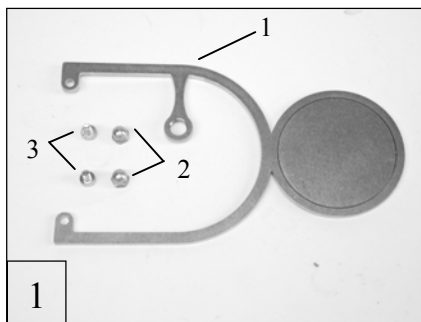

Heißluftmotor Stirling 5 Draisine / Hot Air Engine Stirling 5 Draisine

BAUSCHRITTE Spur G, I, 45 mm / MOUNTING STEPS Gauge G, I, 45 mm

Stückliste / Part List

1 Brennerhalter / Burner holder	1
2 Hutmutter M3/ Arcon nut M3 (vorhanden / existing)	2
3 Schraube M3x6 / Srew M3x6	2
4 Achshalter / Axle holder	2
5 Achse kurz / Axle short	1
6 Achse long / Axle long	1
7 Räder / Wheels	4
8 Hülsen / Sleeve	4
9 Schnurlaufrolle / Drive pulley	1
10 Madenschraube M2 / Set screw M2	1
11 O-Ring 60x1 / O-Ring 60x1	1
12 Kompass / Compass	1
13 Doppelseitiges Klebeband / Double faced adhesive tape	1