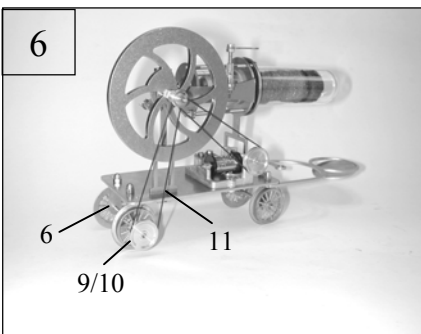

Heißluftmotor Stirling 5 Draisine / Hot Air Engine Stirling 5 Draisine

BAUSCHRITTE Spur G, I, 45 mm / MOUNTING STEPS Gauge G, I, 45 mm

Stückliste / Part List

1 Brennerhalter / Burner holder	1
2 Hutmutter M3/ Arcon nut M3 (vorhanden / existing)	2
3 Schraube M3x6 / Srew M3x6	2
4 Achshalter / Axle holder	2
5 Achse kurz / Axle short	1
6 Achse long / Axle long	1
7 Räder / Wheels	4
8 Hülsen / Sleeve	4
9 Schnurlaufrolle / Drive pulley	1
10 Madenschraube M2 / Set screw M2	1
11 O-Ring 60x1 / O-Ring 60x1	1
12 Kompass / Compass	1
13 Doppelseitiges Klebeband / Double faced adhesive tape	1