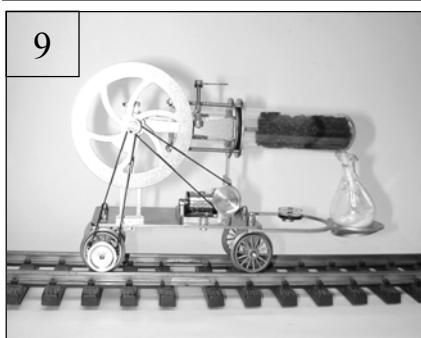

Heißluftmotor Stirling 5 Draisine / Hot Air Engine Stirling 5 Draisine

BAUSCHRITTE Spur G, I, 45 mm / MOUNTING STEPS Gauge G, I, 45 mm

Stückliste / Part List

1 Brennerhalter / Burner holder	1
2 Hutmutter M3/ Arcon nut M3 (vorhanden / existing)	2
3 Schraube M3x6 / Srew M3x6	2
4 Achshalter / Axle holder	2
5 Achse kurz / Axle short	1
6 Achse long / Axle long	1
7 Räder / Wheels	4
8 Hülsen / Sleeve	4
9 Schnurlaufrolle / Drive pulley	1
10 Madenschraube M2 / Set screw M2	1
11 O-Ring 60x1 / O-Ring 60x1	1
12 Kompass / Compass	1
13 Doppelseitiges Klebeband / Double faced adhesive tape	1

**Viel Spaß !
Have fun !**

Optional erhältlich / Optional available:

Nachrüstset „Traktor“ für den Stirling 5
Best. Nr. 010615

Add on kit „Tractor“ for the Stirling 5
Order. No. Nr. 010615