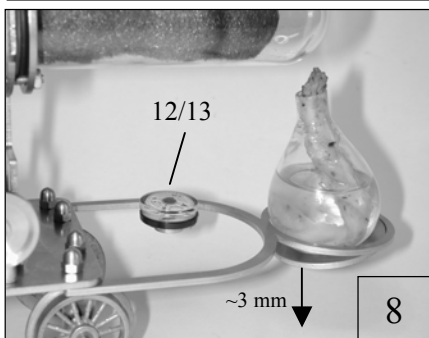

Heißluftmotor Stirling 5 Draisine / Hot Air Engine Stirling 5 Draisine

BAUSCHRITTE Spur G, I, 45 mm / MOUNTING STEPS Gauge G, I, 45 mm

Stückliste / Part List

1 Brennerhalter / Burner holder	1
2 Hutmutter M3/ Arcon nut M3 (vorhanden / existing)	2
3 Schraube M3x6 / Srew M3x6	2
4 Achshalter / Axle holder	2
5 Achse kurz / Axle short	1
6 Achse long / Axle long	1
7 Räder / Wheels	4
8 Hülsen / Sleeve	4
9 Schnurlaufrolle / Drive pulley	1
10 Madenschraube M2 / Set screw M2	1
11 O-Ring 60x1 / O-Ring 60x1	1
12 Kompass / Compass	1
13 Doppelseitiges Klebeband / Double faced adhesive tape	1