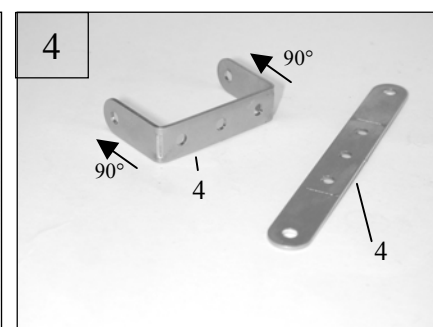

Heißluftmotor Stirling 5 Draisine / Hot Air Engine Stirling 5 Draisine

BAUSCHRITTE Spur G, I, 45 mm / MOUNTING STEPS Gauge G, I, 45 mm

Stückliste / Part List

1 Brennerhalter / Burner holder	1
2 Hutmutter M3/ Arcon nut M3 (vorhanden / existing)	2
3 Schraube M3x6 / Srew M3x6	2
4 Achshalter / Axle holder	2
5 Achse kurz / Axle short	1
6 Achse long / Axle long	1
7 Räder / Wheels	4
8 Hülsen / Sleeve	4
9 Schnurlaufrolle / Drive pulley	1
10 Madenschraube M2 / Set screw M2	1
11 O-Ring 60x1 / O-Ring 60x1	1
12 Kompass / Compass	1
13 Doppelseitiges Klebeband / Double faced adhesive tape	1