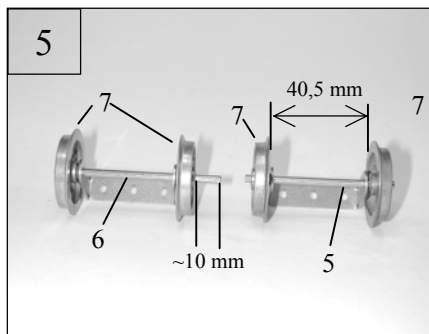

Heißluftmotor Stirling 5 Draisine / Hot Air Engine Stirling 5 Draisine

BAUSCHRITTE Spur G, I, 45 mm / MOUNTING STEPS Gauge G, I, 45 mm

Stückliste / Part List

1 Brennerhalter / Burner holder	1
2 Hutmutter M3/ Arcon nut M3 (vorhanden / existing)	2
3 Schraube M3x6 / Srew M3x6	2
4 Achshalter / Axle holder	2
5 Achse kurz / Axle short	1
6 Achse long / Axle long	1
7 Räder / Wheels	4
8 Hülsen / Sleeve	4
9 Schnurlaufrolle / Drive pulley	1
10 Madenschraube M2 / Set screw M2	1
11 O-Ring 60x1 / O-Ring 60x1	1
12 Kompass / Compass	1
13 Doppelseitiges Klebeband / Double faced adhesive tape	1