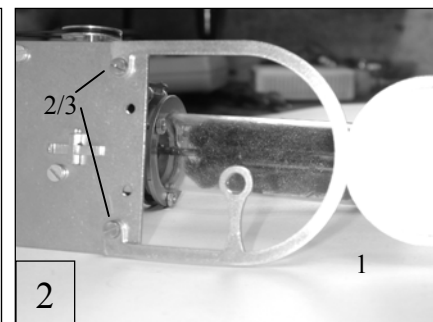

Heißluftmotor Stirling 5 Draisine / Hot Air Engine Stirling 5 Draisine

BAUSCHRITTE Spur G, I, 45 mm / MOUNTING STEPS Gauge G, I, 45 mm

Stückliste / Part List

1 Brennerhalter / Burner holder	1
2 Hutmutter M3/ Arcon nut M3 (vorhanden / existing)	2
3 Schraube M3x6 / Srew M3x6	2
4 Achshalter / Axle holder	2
5 Achse kurz / Axle short	1
6 Achse long / Axle long	1
7 Räder / Wheels	4
8 Hülsen / Sleeve	4
9 Schnurlaufrolle / Drive pulley	1
10 Madenschraube M2 / Set screw M2	1
11 O-Ring 60x1 / O-Ring 60x1	1
12 Kompass / Compass	1
13 Doppelseitiges Klebeband / Double faced adhesive tape	1