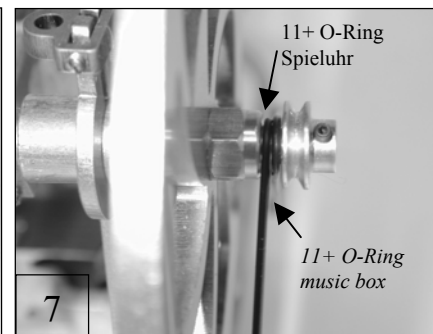

Heißluftmotor Stirling 5 Draisine / Hot Air Engine Stirling 5 Draisine

BAUSCHRITTE Spur G, I, 45 mm / MOUNTING STEPS Gauge G, I, 45 mm

Stückliste / Part List

1 Brennerhalter / Burner holder	1
2 Hutmutter M3/ Arcon nut M3 (vorhanden / existing)	2
3 Schraube M3x6 / Srew M3x6	2
4 Achshalter / Axle holder	2
5 Achse kurz / Axle short	1
6 Achse long / Axle long	1
7 Räder / Wheels	4
8 Hülsen / Sleeve	4
9 Schnurlaufrolle / Drive pulley	1
10 Madenschraube M2 / Set screw M2	1
11 O-Ring 60x1 / O-Ring 60x1	1
12 Kompass / Compass	1
13 Doppelseitiges Klebeband / Double faced adhesive tape	1