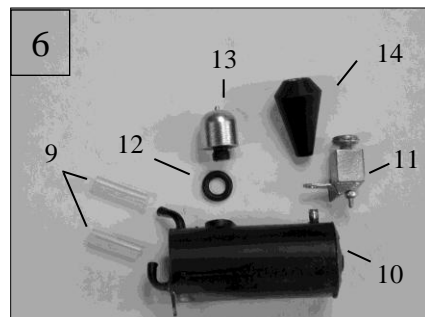

BAUSCHRITTE / MOUNTING STEPS

Stückliste / Part List

1	Zylinder / cylinder	2
2	Klemme / clamp	2
3	Fahrwerk / Chassis	1
4	Kurbelstange / Connecting Rod	2
5	Bundschrauben / Screw	4
6	Schubstange / Push Rod	2
7	Kuhfänger / Cow Catcher	1
8	Halter-Schraube / Holder screw	4
9	Silikonschlauch / Silicon Hose 3x9 mm	2
10	Kessel / Boiler	1
11	Lampe / lamp	
12	Dichtring / Washer 3,5x1,5	1
13	Einfüllschraube / Boiler Fill Cap	1
14	Schornstein / chimney	1
15	Anlaufachse / Starter Axle	1
16	Kesselband / boiler bandage	1
17	Stirnwand / Front Wall	1
18	Schrauben / Screw M1,4x2,6	6
19	Aufbau / Body	1
20	Handlauf Tür / Handle - Door	4
21	Handlauf Seite / Handle - Side	2
22	Dach / Roof	1
23	Pfeife / Wistle	1
24	Spritze / Syringe	2

(1. Wasser, 2. Spiritus / 1. Water, 2. Spirit)

BAUSCHRITTE / MOUNTING STEPS

Optional erhältlich / also available

„Glaskasten“ H0

Fertigmodell / ready to run
Best. Nr. 010100

Bausatz/ kit
Best. Nr. 010101

„Backertjes“ NCS 1 – 5 H0