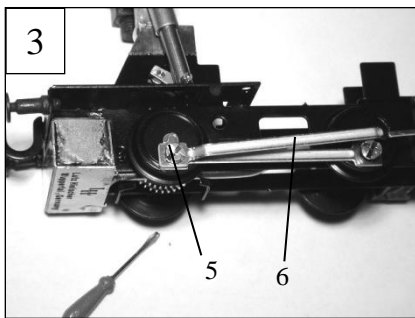

BAUSCHRITTE / MOUNTING STEPS

Stückliste / Part List

1	Zylinder / cylinder	2
2	Klemme / clamp	2
3	Fahrwerk / Chassis	1
4	Kurbelstange / Connecting Rod	2
5	Bundschrauben / Screw	4
6	Schubstange / Push Rod	2
7	Kuhfänger / Cow Catcher	1
8	Halter-Schraube / Holder screw	4
9	Silikonschlauch / Silicon Hose 3x9 mm	2
10	Kessel / Boiler	1
11	Lampe / lamp	
12	Dichtring / Washer 3,5x1,5	1
13	Einfüllschraube / Boiler Fill Cap	1
14	Schornstein / chimney	1
15	Anlaufachse / Starter Axle	1
16	Kesselband / boiler bandage	1
17	Stirnwand / Front Wall	1
18	Schrauben / Screw M1,4x2,6	6
19	Aufbau / Body	1
20	Handlauf Tür / Handle - Door	4
21	Handlauf Seite / Handle - Side	2
22	Dach / Roof	1
23	Pfeife / Wistle	1
24	Spritze / Syringe	2

(1. Wasser, 2. Spiritus / 1. Water, 2. Spirit)