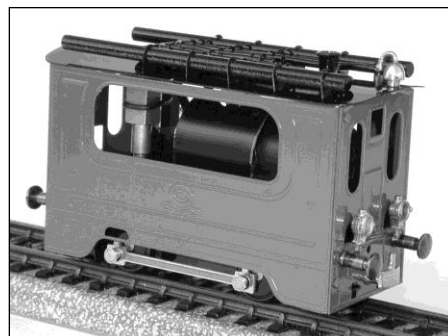

(1. Wasser, 2. Spiritus / 1. Water, 2. Spirit)

BAUSCHRITTE / MOUNTING STEPS

Optional erhältlich / also available

„Glaskasten“ H0

Fertigmodell / ready to run
Best. Nr. 010100

Bausatz/ kit
Best. Nr. 010101

„Backertjes“ NCS 1 – 5 H0