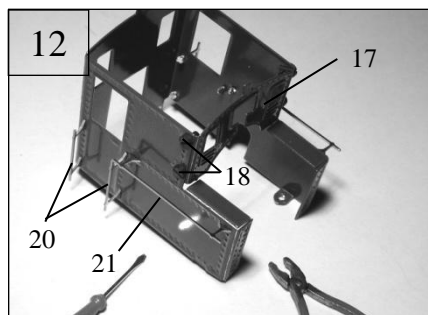

BAUSCHRITTE / MOUNTING STEPS

Stückliste / Part List

1	Zylinder / cylinder	2
2	Klemme / clamp	2
3	Fahrwerk / Chassis	1
4	Kurbelstange / Connecting Rod	2
5	Bundschrauben / Screw	4
6	Schubstange / Push Rod	2
7	Kuhfänger / Cow Catcher	1
8	Halter-Schraube / Holder screw	4
9	Silikonschlauch / Silicon Hose 3x9 mm	2
10	Kessel / Boiler	1
11	Lampe / lamp	
12	Dichtring / Washer 3,5x1,5	1
13	Einfüllschraube / Boiler Fill Cap	1
14	Schornstein / chimney	1
15	Anlaufachse / Starter Axle	1
16	Kesselband / boiler bandage	1
17	Stirnwand / Front Wall	1
18	Schrauben / Screw M1,4x2,6	6
19	Aufbau / Body	1
20	Handlauf Tür / Handle - Door	4
21	Handlauf Seite / Handle - Side	2
22	Dach / Roof	1
23	Pfeife / Wistle	1
24	Spritze / Syringe	2

(1. Wasser, 2. Spiritus / 1. Water, 2. Spirit)

BAUSCHRITTE / MOUNTING STEPS

Optional erhältlich / also available

„Glaskasten“ H0

Fertigmodell / ready to run
Best. Nr. 010100

Bausatz/ kit
Best. Nr. 010101

„Backertjes“ NCS 1 – 5 H0