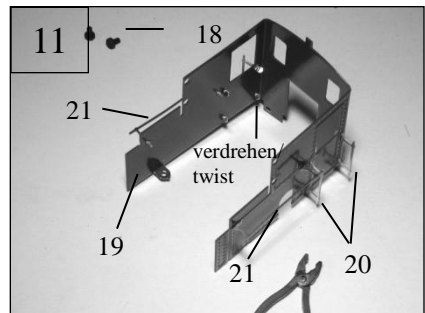

BAUSCHRITTE / MOUNTING STEPS

Stückliste / Part List

1	Zylinder / cylinder	2
2	Klemme / clamp	2
3	Fahrwerk / Chassis	1
4	Kurbelstange / Connecting Rod	2
5	Bundschrauben / Screw	4
6	Schubstange / Push Rod	2
7	Kuhfänger / Cow Catcher	1
8	Halter-Schraube / Holder screw	4
9	Silikonschlauch / Silicon Hose 3x9 mm	2
10	Kessel / Boiler	1
11	Lampe / lamp	
12	Dichtring / Washer 3,5x1,5	1
13	Einfüllschraube / Boiler Fill Cap	1
14	Schornstein / chimney	1
15	Anlaufachse / Starter Axle	1
16	Kesselband / boiler bandage	1
17	Stirnwand / Front Wall	1
18	Schrauben / Screw M1,4x2,6	6
19	Aufbau / Body	1
20	Handlauf Tür / Handle - Door	4
21	Handlauf Seite / Handle - Side	2
22	Dach / Roof	1
23	Pfeife / Wistle	1
24	Spritze / Syringe	2

(1. Wasser, 2. Spiritus / 1. Water, 2. Spirit)

BAUSCHRITTE / MOUNTING STEPS

Optional erhältlich / also available

„Glaskasten“ H0

Fertigmodell / ready to run
Best. Nr. 010100

Bausatz/ kit
Best. Nr. 010101

„Backertjes“ NCS 1 – 5 H0