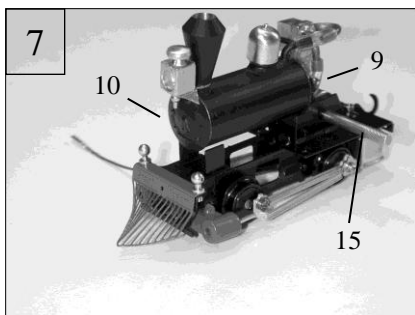

BAUSCHRITTE / MOUNTING STEPS

Stückliste / Part List

1	Zylinder / cylinder	2
2	Klemme / clamp	2
3	Fahrwerk / Chassis	1
4	Kurbelstange / Connecting Rod	2
5	Bundschrauben / Screw	4
6	Schubstange / Push Rod	2
7	Kuhfänger / Cow Catcher	1
8	Halter-Schraube / Holder screw	4
9	Silikonschlauch / Silicon Hose 3x9 mm	2
10	Kessel / Boiler	1
11	Lampe / lamp	
12	Dichtring / Washer 3,5x1,5	1
13	Einfüllschraube / Boiler Fill Cap	1
14	Schornstein / chimney	1
15	Anlaufachse / Starter Axle	1
16	Kesselband / boiler bandage	1
17	Stirnwand / Front Wall	1
18	Schrauben / Screw M1,4x2,6	6
19	Aufbau / Body	1
20	Handlauf Tür / Handle - Door	4
21	Handlauf Seite / Handle - Side	2
22	Dach / Roof	1
23	Pfeife / Wistle	1
24	Spritze / Syringe	2

(1. Wasser, 2. Spiritus / 1. Water, 2. Spirit)

BAUSCHRITTE / MOUNTING STEPS

Optional erhältlich / also available

„Glaskasten“ H0

Fertigmodell / ready to run
Best. Nr. 010100

Bausatz/ kit
Best. Nr. 010101

„Backertjes“ NCS 1 – 5 H0