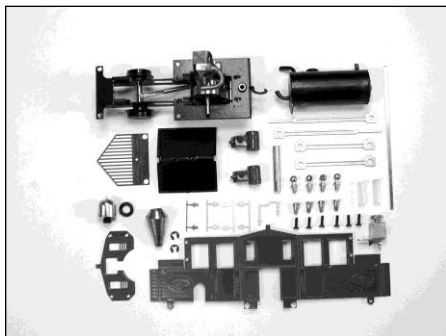

BAUSCHRITTE / MOUNTING STEPS

Stückliste / Part List

1	Zylinder / cylinder	2
2	Klemme / clamp	2
3	Fahrwerk / Chassis	1
4	Kurbelstange / Connecting Rod	2
5	Bundschrauben / Screw	4
6	Schubstange / Push Rod	2
7	Kuhfänger / Cow Catcher	1
8	Halter-Schraube / Holder screw	4
9	Silikonschlauch / Silicon Hose 3x9 mm	2
10	Kessel / Boiler	1
11	Lampe / lamp	
12	Dichtring / Washer 3,5x1,5	1
13	Einfüllschraube / Boiler Fill Cap	1
14	Schornstein / chimney	1
15	Anlaufachse / Starter Axle	1
16	Kesselband / boiler bandage	1
17	Stirnwand / Front Wall	1
18	Schrauben / Screw M1,4x2,6	6
19	Aufbau / Body	1
20	Handlauf Tür / Handle - Door	4
21	Handlauf Seite / Handle - Side	2
22	Dach / Roof	1
23	Pfeife / Wistle	1
24	Spritze / Syringe	2

(1. Wasser, 2. Spiritus / 1. Water, 2. Spirit)

BAUSCHRITTE / MOUNTING STEPS

Optional erhältlich / also available

„Glaskasten“ H0

Fertigmodell / ready to run
Best. Nr. 010100

Bausatz/ kit
Best. Nr. 010101

„Backertjes“ NCS 1 – 5 H0