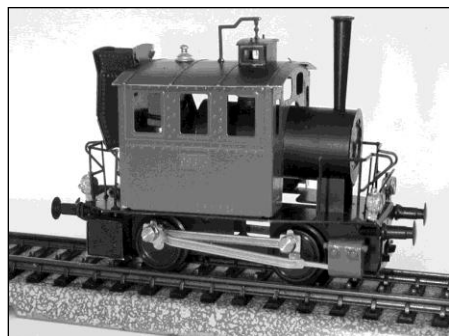

(1. Wasser, 2. Spiritus / 1. Water, 2. Spirit)

BAUSCHRITTE / MOUNTING STEPS

Optional erhältlich / also available

„Glaskasten“ H0

Fertigmodell / ready to run
Best. Nr. 010100

Bausatz/ kit
Best. Nr. 010101

„Backertjes“ NCS 1 – 5 H0