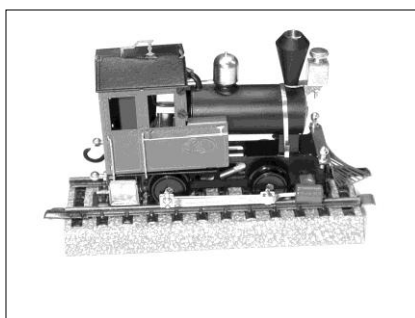

BAUSCHRITTE / MOUNTING STEPS

Stückliste / Part List

1	Zylinder / cylinder	2
2	Klemme / clamp	2
3	Fahrwerk / Chassis	1
4	Kurbelstange / Connecting Rod	2
5	Bundschrauben / Screw	4
6	Schubstange / Push Rod	2
7	Kuhfänger / Cow Catcher	1
8	Halter-Schraube / Holder screw	4
9	Silikonschlauch / Silicon Hose 3x9 mm	2
10	Kessel / Boiler	1
11	Lampe / lamp	
12	Dichtring / Washer 3,5x1,5	1
13	Einfüllschraube / Boiler Fill Cap	1
14	Schornstein / chimney	1
15	Anlaufachse / Starter Axle	1
16	Kesselband / boiler bandage	1
17	Stirnwand / Front Wall	1
18	Schrauben / Screw M1,4x2,6	6
19	Aufbau / Body	1
20	Handlauf Tür / Handle - Door	4
21	Handlauf Seite / Handle - Side	2
22	Dach / Roof	1
23	Pfeife / Wistle	1
24	Spritze / Syringe	2

(1. Wasser, 2. Spiritus / 1. Water, 2. Spirit)

BAUSCHRITTE / MOUNTING STEPS

Optional erhältlich / also available

„Glaskasten“ H0

Fertigmodell / ready to run
Best. Nr. 010100

Bausatz/ kit
Best. Nr. 010101

„Backertjes“ NCS 1 – 5 H0