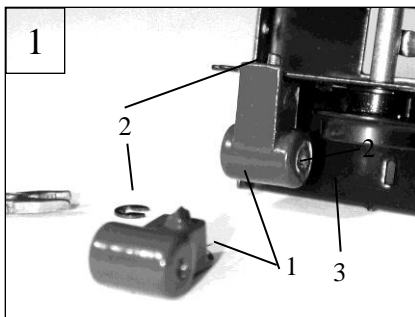

BAUSCHRITTE / MOUNTING STEPS

Stückliste / Part List

1	Zylinder / cylinder	2
2	Klemme / clamp	2
3	Fahrwerk / Chassis	1
4	Kurbelstange / Connecting Rod	2
5	Bundschrauben / Screw	4
6	Schubstange / Push Rod	2
7	Kuhfänger / Cow Catcher	1
8	Halter-Schraube / Holder screw	4
9	Silikonschlauch / Silicon Hose 3x9 mm	2
10	Kessel / Boiler	1
11	Lampe / lamp	
12	Dichtring / Washer 3,5x1,5	1
13	Einfüllschraube / Boiler Fill Cap	1
14	Schornstein / chimney	1
15	Anlaufachse / Starter Axle	1
16	Kesselband / boiler bandage	1
17	Stirnwand / Front Wall	1
18	Schrauben / Screw M1,4x2,6	6
19	Aufbau / Body	1
20	Handlauf Tür / Handle - Door	4
21	Handlauf Seite / Handle - Side	2
22	Dach / Roof	1
23	Pfeife / Wistle	1
24	Spritze / Syringe	2

(1. Wasser, 2. Spiritus / 1. Water, 2. Spirit)