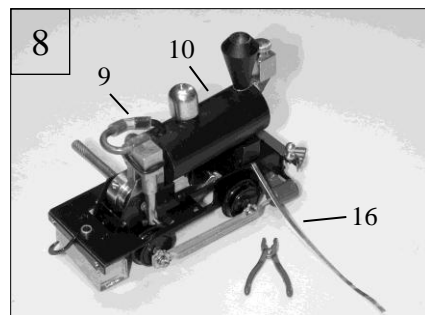

BAUSCHRITTE / MOUNTING STEPS

Stückliste / Part List

1	Zylinder / cylinder	2
2	Klemme / clamp	2
3	Fahrwerk / Chassis	1
4	Kurbelstange / Connecting Rod	2
5	Bundschrauben / Screw	4
6	Schubstange / Push Rod	2
7	Kuhfänger / Cow Catcher	1
8	Halter-Schraube / Holder screw	4
9	Silikonschlauch / Silicon Hose 3x9 mm	2
10	Kessel / Boiler	1
11	Lampe / lamp	
12	Dichtring / Washer 3,5x1,5	1
13	Einfüllschraube / Boiler Fill Cap	1
14	Schornstein / chimney	1
15	Anlaufachse / Starter Axle	1
16	Kesselband / boiler bandage	1
17	Stirnwand / Front Wall	1
18	Schrauben / Screw M1,4x2,6	6
19	Aufbau / Body	1
20	Handlauf Tür / Handle - Door	4
21	Handlauf Seite / Handle - Side	2
22	Dach / Roof	1
23	Pfeife / Wistle	1
24	Spritze / Syringe	2

(1. Wasser, 2. Spiritus / 1. Water, 2. Spirit)

BAUSCHRITTE / MOUNTING STEPS

Optional erhältlich / also available

„Glaskasten“ H0

Fertigmodell / ready to run
Best. Nr. 010100

Bausatz/ kit
Best. Nr. 010101

„Backertjes“ NCS 1 – 5 H0