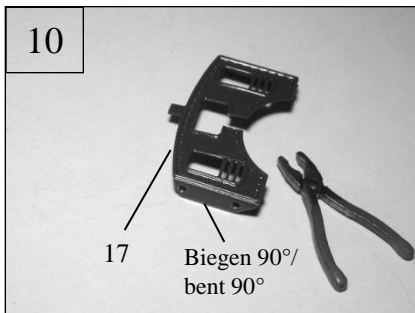

BAUSCHRITTE / MOUNTING STEPS

Stückliste / Part List

1	Zylinder / cylinder	2
2	Klemme / clamp	2
3	Fahrwerk / Chassis	1
4	Kurbelstange / Connecting Rod	2
5	Bundschrauben / Screw	4
6	Schubstange / Push Rod	2
7	Kuhfänger / Cow Catcher	1
8	Halter-Schraube / Holder screw	4
9	Silikonschlauch / Silicon Hose 3x9 mm	2
10	Kessel / Boiler	1
11	Lampe / lamp	
12	Dichtring / Washer 3,5x1,5	1
13	Einfüllschraube / Boiler Fill Cap	1
14	Schornstein / chimney	1
15	Anlaufachse / Starter Axle	1
16	Kesselband / boiler bandage	1
17	Stirnwand / Front Wall	1
18	Schrauben / Screw M1,4x2,6	6
19	Aufbau / Body	1
20	Handlauf Tür / Handle - Door	4
21	Handlauf Seite / Handle - Side	2
22	Dach / Roof	1
23	Pfeife / Wistle	1
24	Spritze / Syringe	2

(1. Wasser, 2. Spiritus / 1. Water, 2. Spirit)

BAUSCHRITTE / MOUNTING STEPS

Optional erhältlich / also available

„Glaskasten“ H0

Fertigmodell / ready to run
Best. Nr. 010100

Bausatz/ kit
Best. Nr. 010101

„Backertjes“ NCS 1 – 5 H0