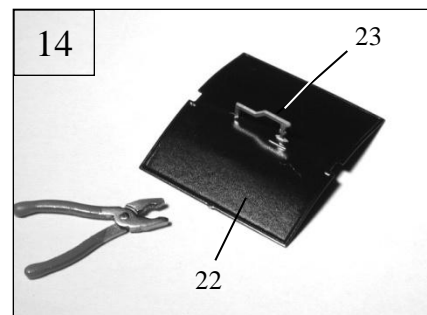

BAUSCHRITTE / MOUNTING STEPS

Optional erhältlich / also available

„Glaskasten“ H0