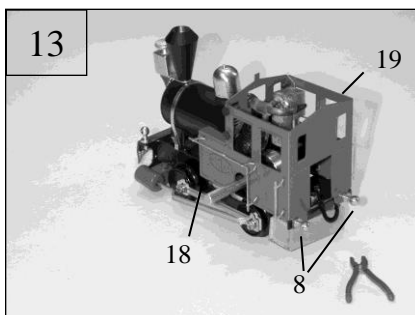

BAUSCHRITTE / MOUNTING STEPS

Stückliste / Part List

1	Zylinder / cylinder	2
2	Klemme / clamp	2
3	Fahrwerk / Chassis	1
4	Kurbelstange / Connecting Rod	2
5	Bundschrauben / Screw	4
6	Schubstange / Push Rod	2
7	Kuhfänger / Cow Catcher	1
8	Halter-Schraube / Holder screw	4
9	Silikonschlauch / Silicon Hose 3x9 mm	2
10	Kessel / Boiler	1
11	Lampe / lamp	
12	Dichtring / Washer 3,5x1,5	1
13	Einfüllschraube / Boiler Fill Cap	1
14	Schornstein / chimney	1
15	Anlaufachse / Starter Axle	1
16	Kesselband / boiler bandage	1
17	Stirnwand / Front Wall	1
18	Schrauben / Screw M1,4x2,6	6
19	Aufbau / Body	1
20	Handlauf Tür / Handle - Door	4
21	Handlauf Seite / Handle - Side	2
22	Dach / Roof	1
23	Pfeife / Wistle	1
24	Spritze / Syringe	2

(1. Wasser, 2. Spiritus / 1. Water, 2. Spirit)

BAUSCHRITTE / MOUNTING STEPS

Optional erhältlich / also available

„Glaskasten“ H0

Fertigmodell / ready to run
Best. Nr. 010100

Bausatz/ kit
Best. Nr. 010101

„Backertjes“ NCS 1 – 5 H0