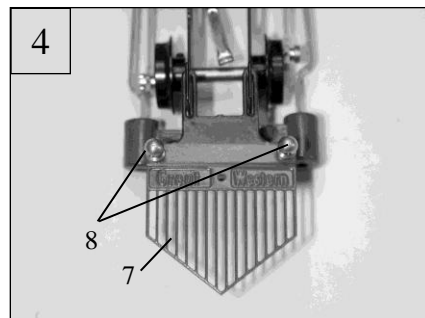

BAUSCHRITTE / MOUNTING STEPS

Stückliste / Part List

1	Zylinder / cylinder	2
2	Klemme / clamp	2
3	Fahrwerk / Chassis	1
4	Kurbelstange / Connecting Rod	2
5	Bundschrauben / Screw	4
6	Schubstange / Push Rod	2
7	Kuhfänger / Cow Catcher	1
8	Halter-Schraube / Holder screw	4
9	Silikonschlauch / Silicon Hose 3x9 mm	2
10	Kessel / Boiler	1
11	Lampe / lamp	
12	Dichtring / Washer 3,5x1,5	1
13	Einfüllschraube / Boiler Fill Cap	1
14	Schornstein / chimney	1
15	Anlaufachse / Starter Axle	1
16	Kesselband / boiler bandage	1
17	Stirnwand / Front Wall	1
18	Schrauben / Screw M1,4x2,6	6
19	Aufbau / Body	1
20	Handlauf Tür / Handle - Door	4
21	Handlauf Seite / Handle - Side	2
22	Dach / Roof	1
23	Pfeife / Wistle	1
24	Spritze / Syringe	2

(1. Wasser, 2. Spiritus / 1. Water, 2. Spirit)