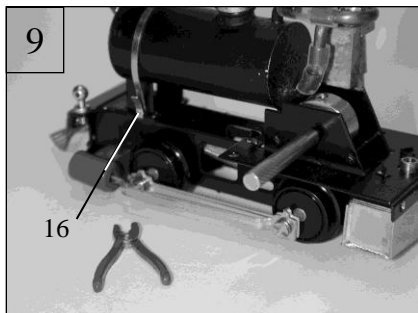

BAUSCHRITTE / MOUNTING STEPS

Stückliste / Part List

1	Zylinder / cylinder	2
2	Klemme / clamp	2
3	Fahrwerk / Chassis	1
4	Kurbelstange / Connecting Rod	2
5	Bundschrauben / Screw	4
6	Schubstange / Push Rod	2
7	Kuhfänger / Cow Catcher	1
8	Halter-Schraube / Holder screw	4
9	Silikonschlauch / Silicon Hose 3x9 mm	2
10	Kessel / Boiler	1
11	Lampe / lamp	
12	Dichtring / Washer 3,5x1,5	1
13	Einfüllschraube / Boiler Fill Cap	1
14	Schornstein / chimney	1
15	Anlaufachse / Starter Axle	1
16	Kesselband / boiler bandage	1
17	Stirnwand / Front Wall	1
18	Schrauben / Screw M1,4x2,6	6
19	Aufbau / Body	1
20	Handlauf Tür / Handle - Door	4
21	Handlauf Seite / Handle - Side	2
22	Dach / Roof	1
23	Pfeife / Wistle	1
24	Spritze / Syringe	2

(1. Wasser, 2. Spiritus / 1. Water, 2. Spirit)

BAUSCHRITTE / MOUNTING STEPS

Optional erhältlich / also available

„Glaskasten“ H0

Fertigmodell / ready to run
Best. Nr. 010100

Bausatz/ kit
Best. Nr. 010101

„Backertjes“ NCS 1 – 5 H0