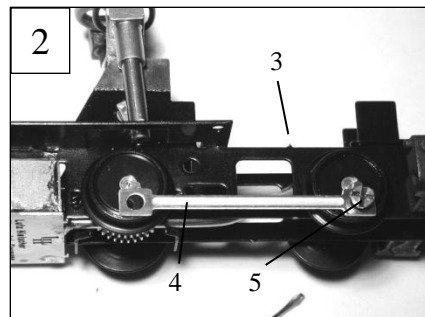

BAUSCHRITTE / MOUNTING STEPS

Stückliste / Part List

1	Zylinder / cylinder	2
2	Klemme / clamp	2
3	Fahrwerk / Chassis	1
4	Kurbelstange / Connecting Rod	2
5	Bundschrauben / Screw	4
6	Schubstange / Push Rod	2
7	Kuhfänger / Cow Catcher	1
8	Halter-Schraube / Holder screw	4
9	Silikonschlauch / Silicon Hose 3x9 mm	2
10	Kessel / Boiler	1
11	Lampe / lamp	
12	Dichtring / Washer 3,5x1,5	1
13	Einfüllschraube / Boiler Fill Cap	1
14	Schornstein / chimney	1
15	Anlaufachse / Starter Axle	1
16	Kesselband / boiler bandage	1
17	Stirnwand / Front Wall	1
18	Schrauben / Screw M1,4x2,6	6
19	Aufbau / Body	1
20	Handlauf Tür / Handle - Door	4
21	Handlauf Seite / Handle - Side	2
22	Dach / Roof	1
23	Pfeife / Wistle	1
24	Spritze / Syringe	2

(1. Wasser, 2. Spiritus / 1. Water, 2. Spirit)