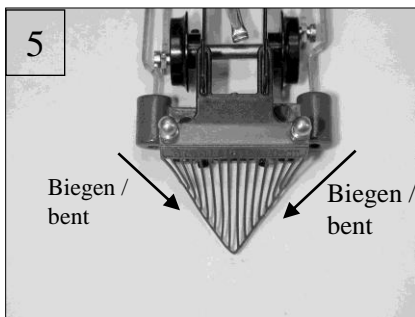

BAUSCHRITTE / MOUNTING STEPS

Stückliste / Part List

1	Zylinder / cylinder	2
2	Klemme / clamp	2
3	Fahrwerk / Chassis	1
4	Kurbelstange / Connecting Rod	2
5	Bundschrauben / Screw	4
6	Schubstange / Push Rod	2
7	Kuhfänger / Cow Catcher	1
8	Halter-Schraube / Holder screw	4
9	Silikonschlauch / Silicon Hose 3x9 mm	2
10	Kessel / Boiler	1
11	Lampe / lamp	
12	Dichtring / Washer 3,5x1,5	1
13	Einfüllschraube / Boiler Fill Cap	1
14	Schornstein / chimney	1
15	Anlaufachse / Starter Axle	1
16	Kesselband / boiler bandage	1
17	Stirnwand / Front Wall	1
18	Schrauben / Screw M1,4x2,6	6
19	Aufbau / Body	1
20	Handlauf Tür / Handle - Door	4
21	Handlauf Seite / Handle - Side	2
22	Dach / Roof	1
23	Pfeife / Wistle	1
24	Spritze / Syringe	2

(1. Wasser, 2. Spiritus / 1. Water, 2. Spirit)

BAUSCHRITTE / MOUNTING STEPS

Optional erhältlich / also available

„Glaskasten“ H0

Fertigmodell / ready to run
Best. Nr. 010100

Bausatz/ kit
Best. Nr. 010101

„Backertjes“ NCS 1 – 5 H0